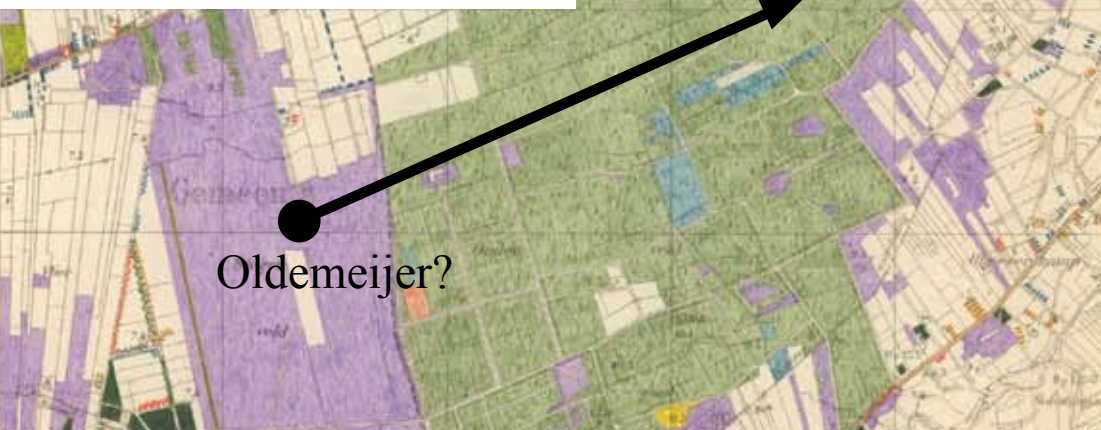

Oldemeijer?